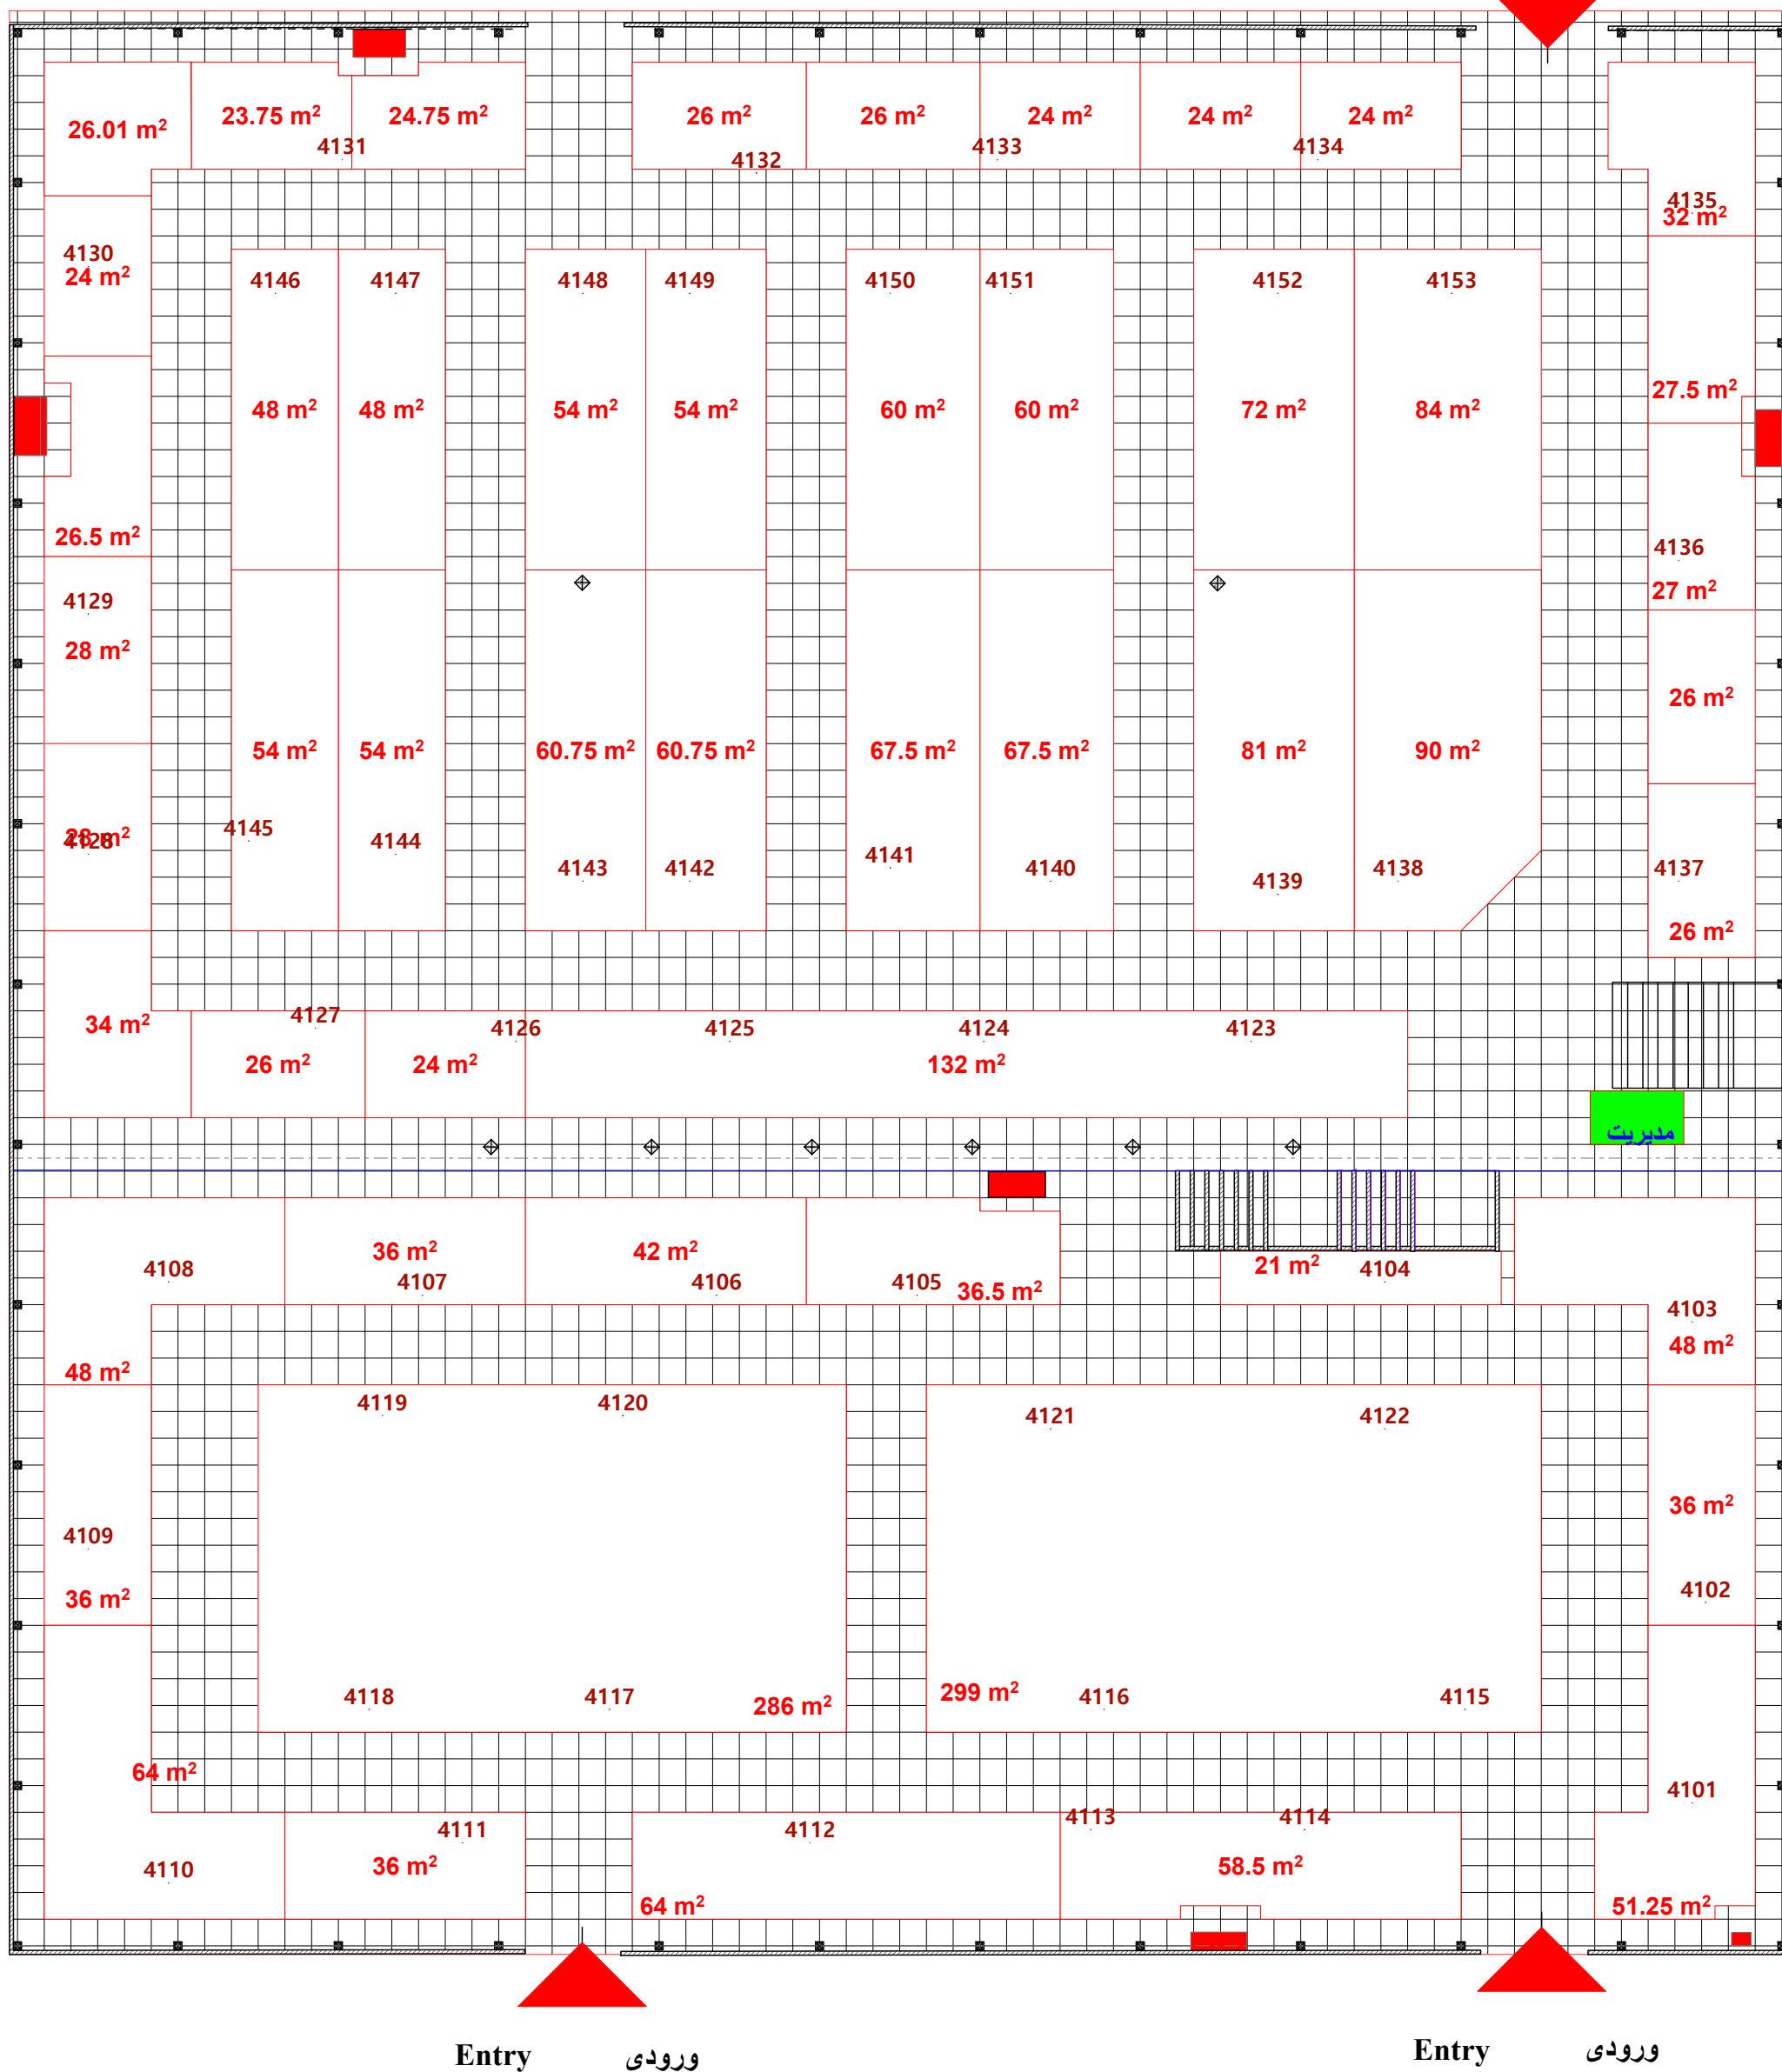

Entry ورودی

Entry ورودی

Drawing Guidance

- فضای خودسازاری
- فضای خودسازیرالی
- فضای باتجهیزاری
- فضای باتجهیزات ریالی

ستاد برگزاری
ششمین نمایشگاه توانمندی های
صادراتی جمهوری اسلامی ایران
IRAN EXPO 2024 Export
Potential Exhibition of the Islamic Republic of Iran

طراح نقشه : سید احمد حسینی

Hall No. 41